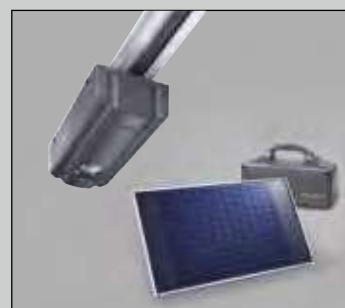

ProMatic 2-accu voor garages zonder stroomaansluiting

ProMatic 2-accu met zonnecelmodule

De keuze is aan u: slim, mobiel of stationair

Bij Hörmann past alles bij elkaar. Met een handzender, een draadloze vingerscanner of draadloze knop opent u behalve uw garagedeur ook bijv. het inrithek dat is voorzien van een 100% compatibele Hörmann-aandrijving of andere toestellen met Hörmann-ontvangers.